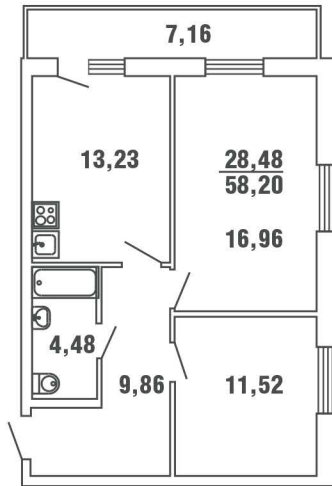

ЖК В ПРИМОРСКОМ РАЙОНЕ

ПЕРЕСЕЧЕНИЕ ШУВАЛОВСКОГО ПР.,
ПР. КОРОЛЕВА И ПАРАШЮТНОЙ УЛИЦЫ

ВАРИАНТ ДИЗАЙНА № 1

ЖК В ПРИМОРСКОМ РАЙОНЕ

ПЕРЕСЕЧЕНИЕ ШУВАЛОВСКОГО ПР.,
ПР. КОРОЛЕВА И ПАРАШЮТНОЙ УЛИЦЫ

ВАРИАНТ ДИЗАЙНА № 2