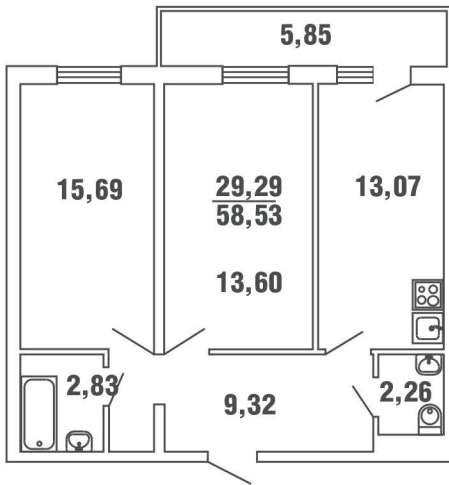

ЖК В ПРИМОРСКОМ РАЙОНЕ

ПЕРЕСЕЧЕНИЕ ШУВАЛОВСКОГО ПР.,
ПР. КОРОЛЕВА И ПАРАШЮТНОЙ УЛИЦЫ

ВАРИАНТ ДИЗАЙНА № 1

ЖК В ПРИМОРСКОМ РАЙОНЕ

ПЕРЕСЕЧЕНИЕ ШУВАЛОВОСКОГО ПР.,
ПР. КОРОЛЕВА И ПАРАШЮТНОЙ УЛИЦЫ

ВАРИАНТ ДИЗАЙНА № 2