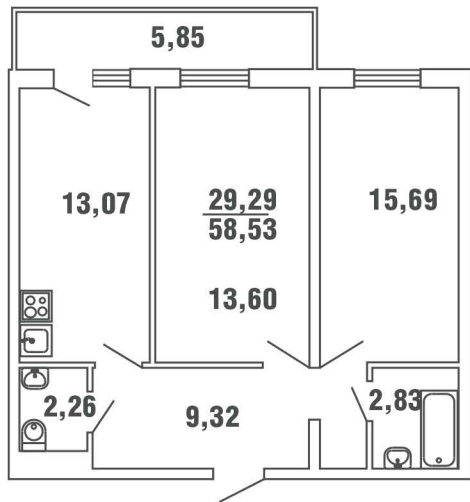

ЖК В ПРИМОРСКОМ РАЙОНЕ

ПЕРЕСЕЧЕНИЕ ШУВАЛОВСКОГО ПР.,
ПР. КОРОЛЕВА И ПАРАШЮТНОЙ УЛИЦЫ

ВАРИАНТ ДИЗАЙНА № 1

ЖК В ПРИМОРСКОМ РАЙОНЕ

ПЕРЕСЕЧЕНИЕ ШУВАЛОВОСКОГО ПР.,
ПР. КОРОЛЕВА И ПАРАШЮТНОЙ УЛИЦЫ

ВАРИАНТ ДИЗАЙНА № 2