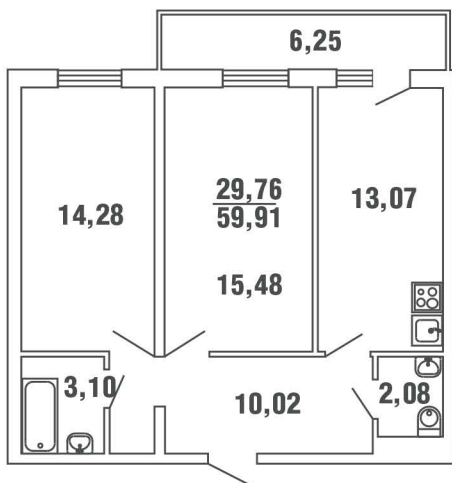

ЖК В ПРИМОРСКОМ РАЙОНЕ

ПЕРЕСЕЧЕНИЕ ШУВАЛОВСКОГО ПР.,
ПР. КОРОЛЕВА И ПАРАШЮТНОЙ УЛИЦЫ

ВАРИАНТ ДИЗАЙНА № 1

ЖК В ПРИМОРСКОМ РАЙОНЕ

ПЕРЕСЕЧЕНИЕ ШУВАЛОВОСКОГО ПР.,
ПР. КОРОЛЕВА И ПАРАШЮТНОЙ УЛИЦЫ

ВАРИАНТ ДИЗАЙНА № 2