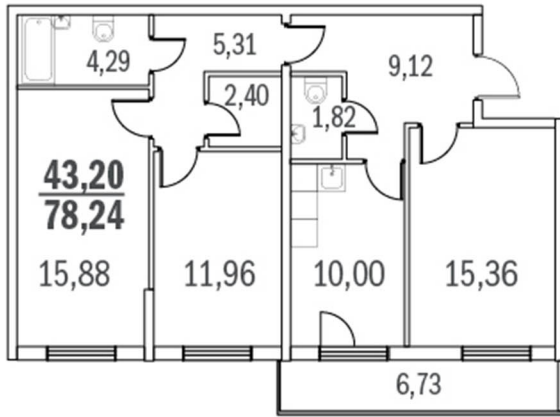

ЖК «ГРАФФИТИ»

САНКТ-ПЕТЕРБУРГ
ПЕРЕСЕЧЕНИЕ ШУВАЛОВСКОГО ПР.,
ПР. КОРОЛЕВА И ПАРАШЮТНОЙ УЛИЦЫ

ВАРИАНТ ДИЗАЙНА

ЖК «ГРАФФИТИ»

САНКТ-ПЕТЕРБУРГ
ПЕРЕСЕЧЕНИЕ ШУВАЛОВСКОГО ПР.,
ПР. КОРОЛЕВА И ПАРАШЮТНОЙ УЛИЦЫ

ВАРИАНТ ДИЗАЙНА