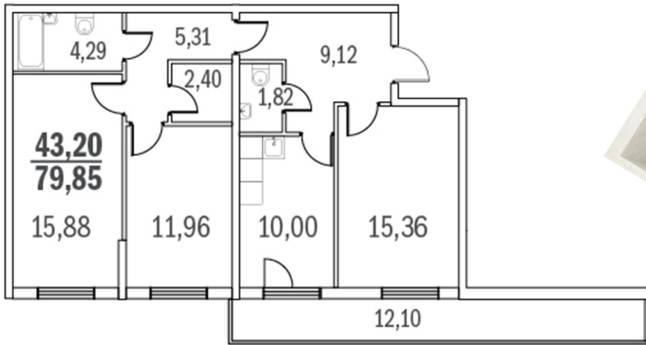

ЖК «ГРАФФИТИ»

САНКТ-ПЕТЕРБУРГ
ПЕРЕСЕЧЕНИЕ ШУВАЛОВСКОГО ПР.,
ПР. КОРОЛЕВА И ПАРАШЮТНОЙ УЛИЦЫ

ВАРИАНТ ДИЗАЙНА

ЖК «ГРАФФИТИ»

САНКТ-ПЕТЕРБУРГ
ПЕРЕСЕЧЕНИЕ ШУВАЛОВСКОГО ПР.,
ПР. КОРОЛЕВА И ПАРАШЮТНОЙ УЛИЦЫ

ВАРИАНТ ДИЗАЙНА