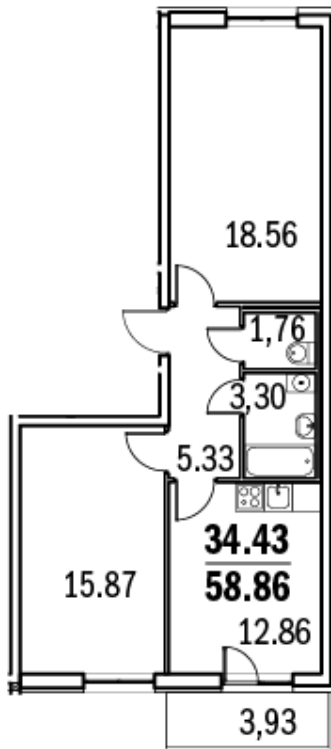

ЖК «ГРАФФИТИ»

САНКТ-ПЕТЕРБУРГ, ПЕРЕСЕЧЕНИЕ ШУВАЛОСКОГО ПР.,
ПР. КОРОЛЕВА И ПАРАШЮТНОЙ УЛ.

ВАРИАНТ ДИЗАЙНА 1

ЖК «ГРАФФИТИ»

САНКТ-ПЕТЕРБУРГ, ПЕРЕСЕЧЕНИЕ ШУВАЛОСКОГО ПР.,
ПР. КОРОЛЕВА И ПАРАШЮТНОЙ УЛ.

ВАРИАНТ ДИЗАЙНА 2