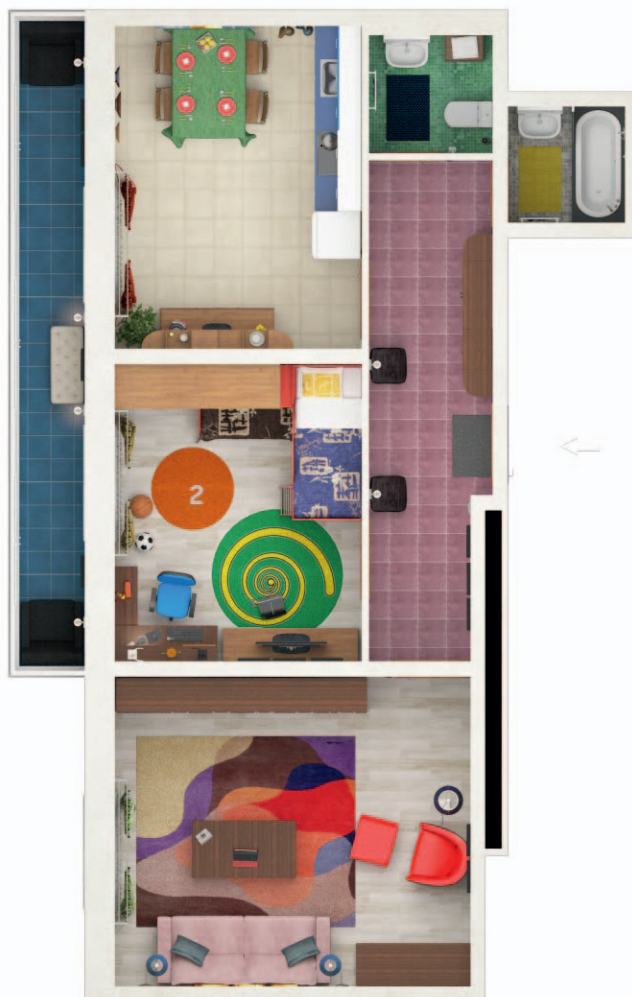

ЖК «ГРАФФИТИ»

САНКТ-ПЕТЕРБУРГ, ПЕРЕСЕЧЕНИЕ ШУВАЛОСКОГО ПР.,
ПР. КОРОЛЕВА И ПАРАШЮТНОЙ УЛ.

ВАРИАНТ ДИЗАЙНА 1

ЖК «ГРАФФИТИ»

САНКТ-ПЕТЕРБУРГ, ПЕРЕСЕЧЕНИЕ ШУВАЛОСКОГО ПР.,
ПР. КОРОЛЕВА И ПАРАШЮТНОЙ УЛ.

ВАРИАНТ ДИЗАЙНА 2