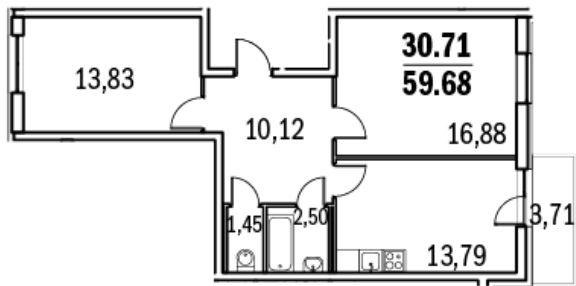

ЖК «ГРАФФИТИ»

САНКТ-ПЕТЕРБУРГ, ПЕРЕСЕЧЕНИЕ ШУВАЛОСКОГО ПР.,
ПР. КОРОЛЕВА И ПАРАШЮТНОЙ УЛ.

ВАРИАНТ ДИЗАЙНА 1

ЖК «ГРАФФИТИ»

САНКТ-ПЕТЕРБУРГ, ПЕРЕСЕЧЕНИЕ ШУВАЛОСКОГО ПР.,
ПР. КОРОЛЕВА И ПАРАШЮТНОЙ УЛ.

ВАРИАНТ ДИЗАЙНА 2