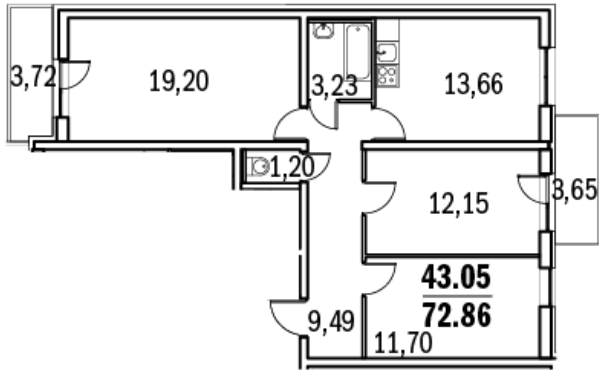

ЖК «ГРАФФИТИ»

САНКТ-ПЕТЕРБУРГ, ПЕРЕСЕЧЕНИЕ ШУВАЛОСКОГО ПР.,
ПР. КОРОЛЕВА И ПАРАШЮТНОЙ УЛ.

ВАРИАНТ ДИЗАЙНА 1

ЖК «ГРАФФИТИ»

САНКТ-ПЕТЕРБУРГ, ПЕРЕСЕЧЕНИЕ ШУВАЛОСКОГО ПР.,
ПР. КОРОЛЕВА И ПАРАШЮТНОЙ УЛ.

ВАРИАНТ ДИЗАЙНА 2