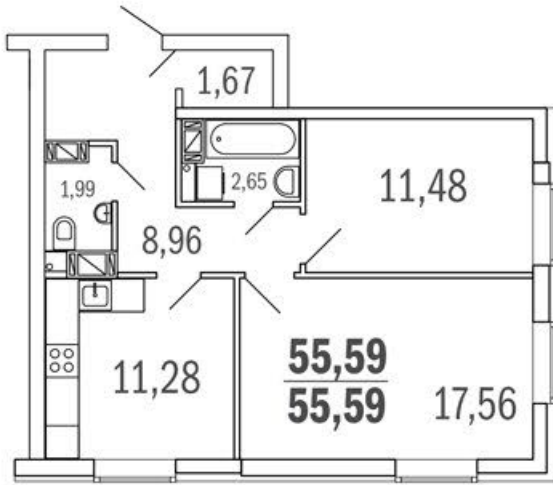

ЖК «НОВОЕ ЯЛАГИНО»

ЭЛЕКТРОСТАЛЬ
УЛ. ЯЛАГИНА, Д. 22

ВАРИАНТ ДИЗАЙНА

ВАРИАНТ ДИЗАЙНА